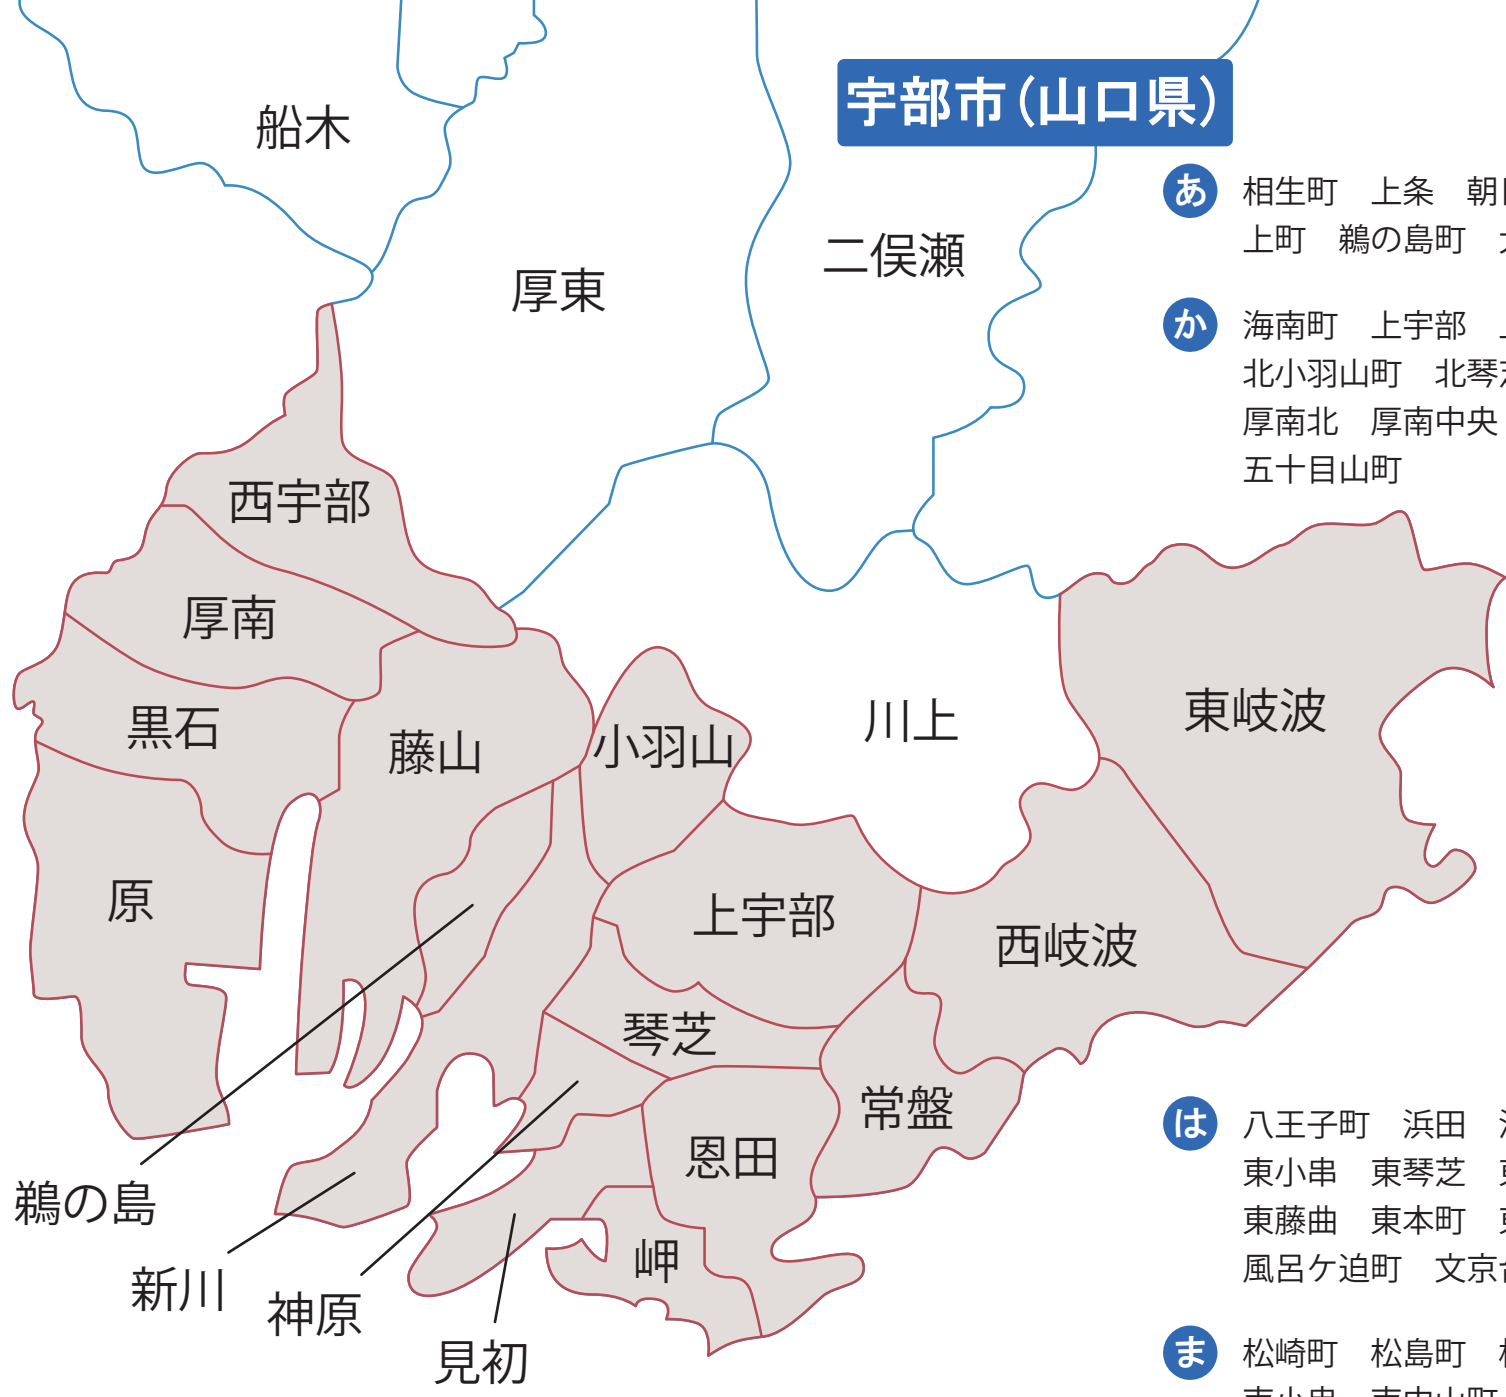

# 宇部市(山口県)

- あ** 相生町 上条 朝日町 居能町 今村北 今村南 岩鼻町 上町 鶉の島町 大小路 沖ノ旦 恩田町
- か** 海南町 上宇部 上野中町 神原町 亀浦 川上 川添 北小羽山町 北琴芝 北迫新町 北条 際波 草江 黒石北 厚南北 厚南中央 小串 琴崎町 琴芝町 寿町 小松原町 五十目山町
- さ** 幸町 笹山町 芝中町 島 下条 昭和町 新天町 新町 末広町 助田町
- た** 中央町 常藤町 妻崎開作 寺の前町 常盤台 常盤町 床波
- な** 中宇部 中尾 中野開作 中村 鍋倉町 西宇部北 西宇部南 西梶返 錦町 西岐波 西小串 西琴芝 西中町 西平原 西本町 西桃山 沼 野中 野原 則貞
- は** 八王子町 浜田 浜町 東小羽山町 東梶返 東岐波 東小串 東琴芝 東芝中町 東新川町 東須恵 東平原 東藤曲 東本町 東見初町 開 ひらき台 広瀬 藤曲 風呂ヶ迫町 文京台 文京町
- ま** 松崎町 松島町 松山町 岬町 港町 南小羽山町 南小串 南中山町 南浜町 宮地町 明神町 明治町
- や** 山門 山の手町
- わ** 若松町