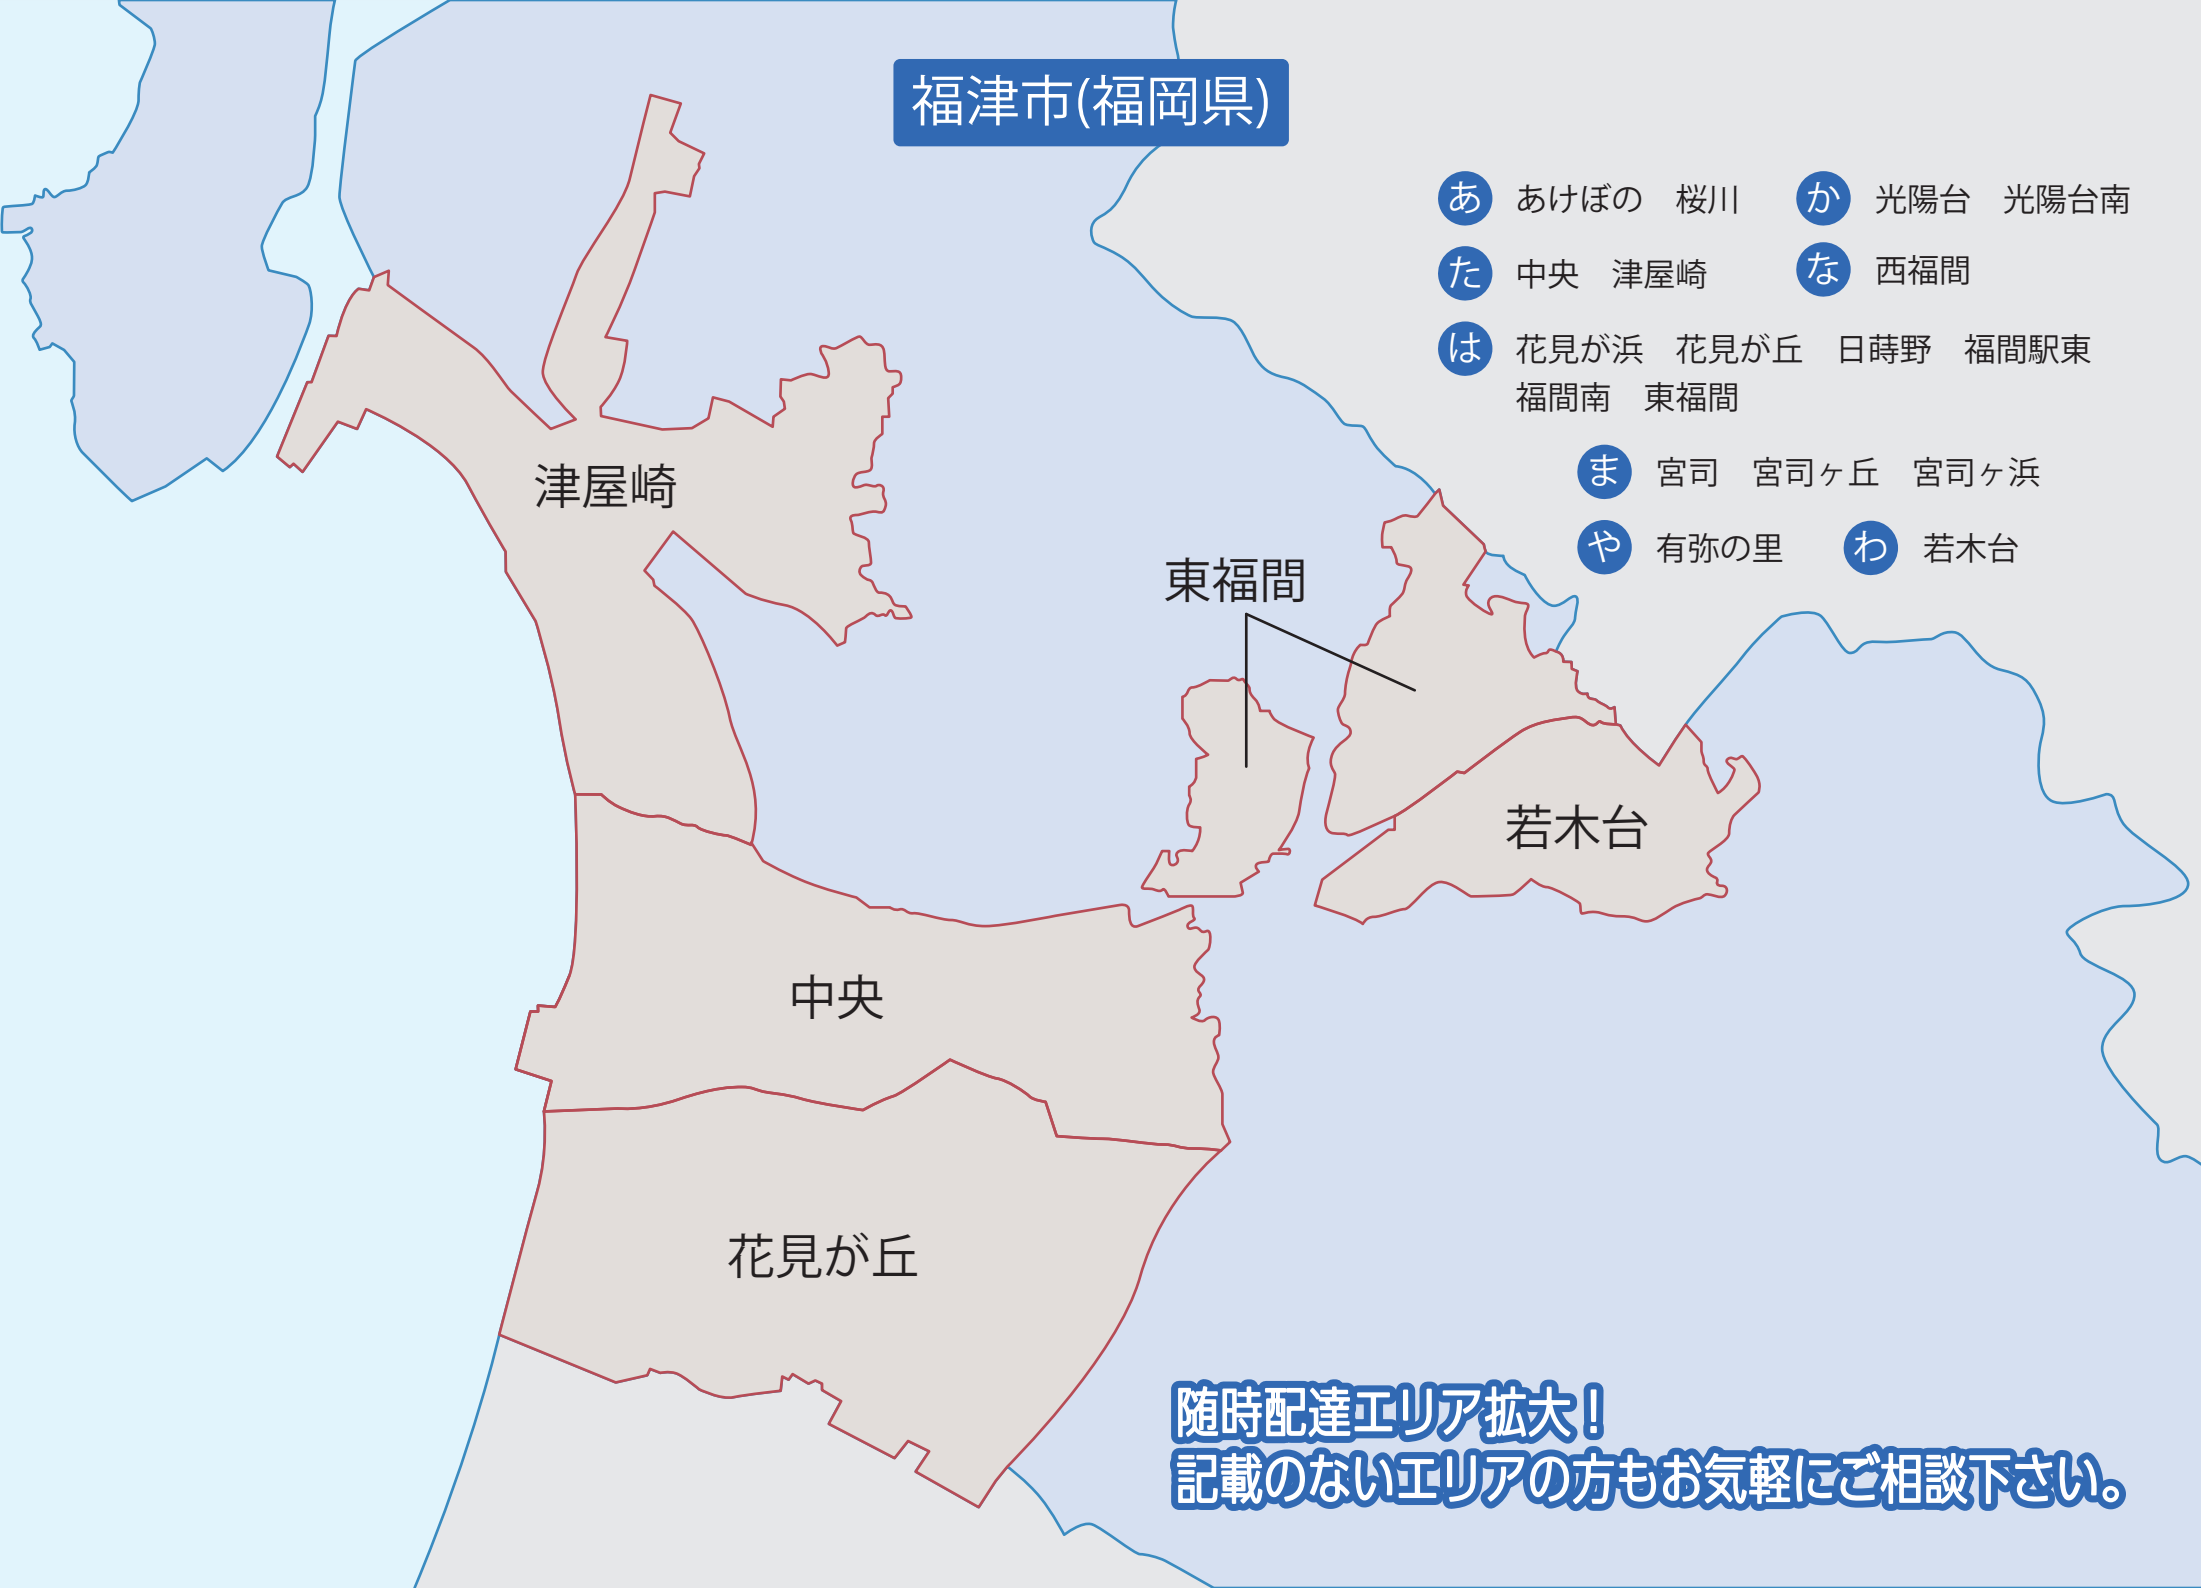

福津市(福岡県)

- あ あげぼの 桜川
- か 光陽台 光陽台南
- た 中央 津屋崎
- な 西福間
- は 花見が浜 花見が丘 日蒔野 福間駅東
福間南 東福間
- ま 宮司 宮司ヶ丘 宮司ヶ浜
- や 有弥の里
- わ 若木台

随時配達エリア拡大!
記載のないエリアの方もお気軽にご相談下さい。